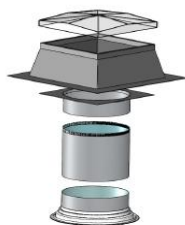

Ceník trubových světlovodů

Platnost od 1.4.2020

Základní sady

SUNIZER™ ROUND Šikmá/Pitched

Průměr potrubí (mm)	230	330	430	530	730
Objednací číslo	27,10	27,11	27,12	27,13	
Cena	15 790 Kč	17 990 Kč	24 790 Kč	28 090 Kč	

Sada obsahuje 2 klouby, provedení difuzoru je krizet a celková délka sady je 1,7 m, U 1,0.

SUNIZER™ SQUARE Šikmá/Pitched

Průměr potrubí (mm)	230	330	430	530	730
Objednací číslo	27,00	27,01	27,02	27,03	27,18
Cena	15 790 Kč	17 990 Kč	24 790 Kč	28 090 Kč	39 090 Kč

Sada obsahuje 2 klouby, provedení difuzoru je krizet a celková délka sady je 1,7 m, U 1,0.

SUNIZER™ ROUND Plochá/Flat

Průměr potrubí (mm)	230	330	430	530	730
Objednací číslo	27,14	27,15	27,16	27,17	
Cena	13 490 Kč	15 790 Kč	21 390 Kč	23 590 Kč	

Provedení difuzoru je krizet a celková délka sady je 0,7 m, U 1,0.

SUNIZER™ SQUARE Plochá/Flat

Průměr potrubí (mm)	230	330	430	530	730
Objednací číslo	27,04	27,05	27,06	27,07	27,08
Cena	13 490 Kč	15 790 Kč	21 390 Kč	23 590 Kč	38 190 Kč

Provedení difuzoru je krizet a celková délka sady je 0,7 m, U 1,0.

SUNIZER™ SHORT SQUARE

Průměr potrubí (mm)	230	330	430	530	730
Objednací číslo		27,23	27,24	27,25	27,26
Cena		14 190 Kč	16 390 Kč	17 590 Kč	27 690 Kč

Sada pro šikmou střechu, bez kloubů, provedení difuzoru krizet a celková délka sady je 0,5 m, U 1,0.

SUNIZER™ SHORT ROUND

Průměr potrubí (mm)	230	330	430	530	730
Objednací číslo		27,20	27,21	27,22	
Cena		14 190 Kč	16 390 Kč	17 590 Kč	

Sada pro šikmou střechu, bez kloubů, provedení difuzoru krizet a celková délka sady je 0,5 m, U 1,0.

Uvedené ceny jsou bez DPH.

Při objednávce vždy prosím uvádějte:

1. Fakturační adresa, IČ, DIČ
2. Dodací adresa, kontaktní osoba, telefon
3. Objednací číslo + počet kusů
4. Způsob dodání (doprava ZDARMA po celé ČR)

ABC
AMERICAN BOHEMIAN CORPORATION
s.r.o.

Brno - Holásky
Ledárenská 57

tel.: +420 545 234 444
www.sunizer.cz